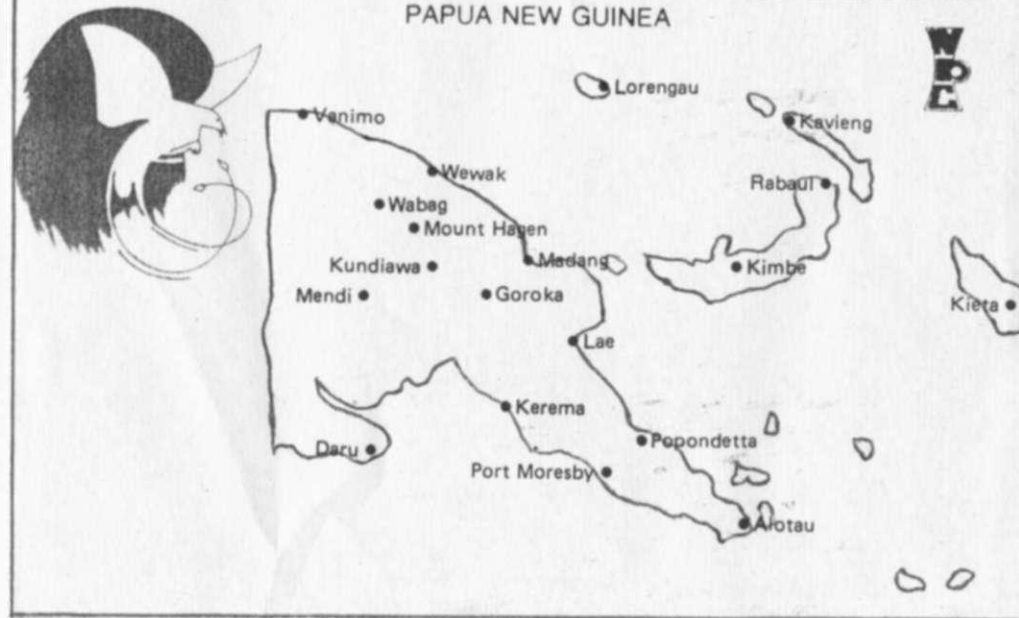

NATIONAL BROADCASTING COMMISSION PAPUA NEW GUINEA